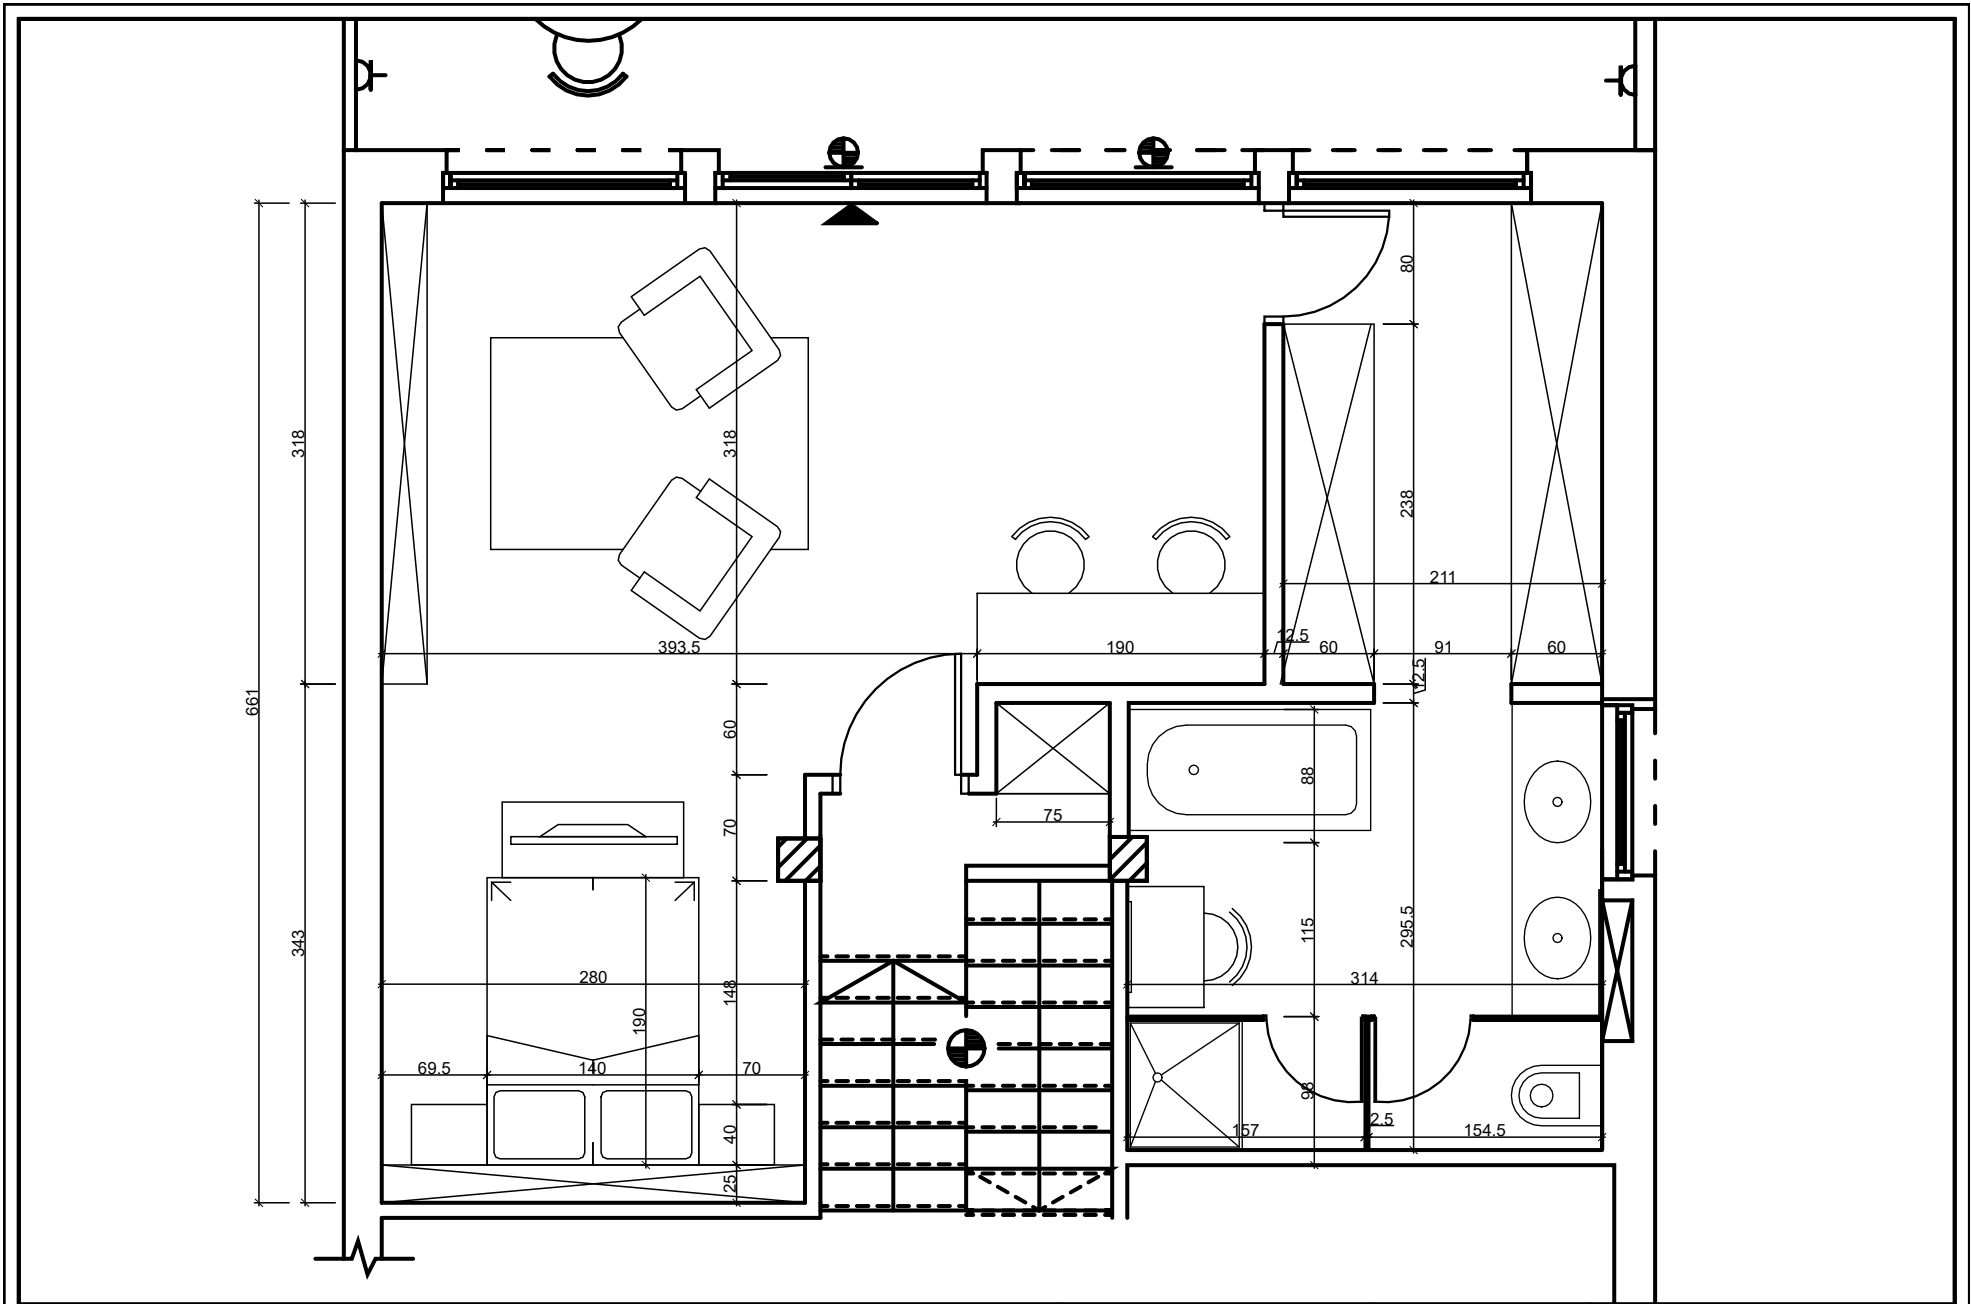

ZELDA ARCHITECTURAL ADVICE & CONSULTING
www.israelarchitects.com 054-799 1220

צפון

סקיצה: HH95-3

קנה"מ: 1:50

תאריך: 11-11-20